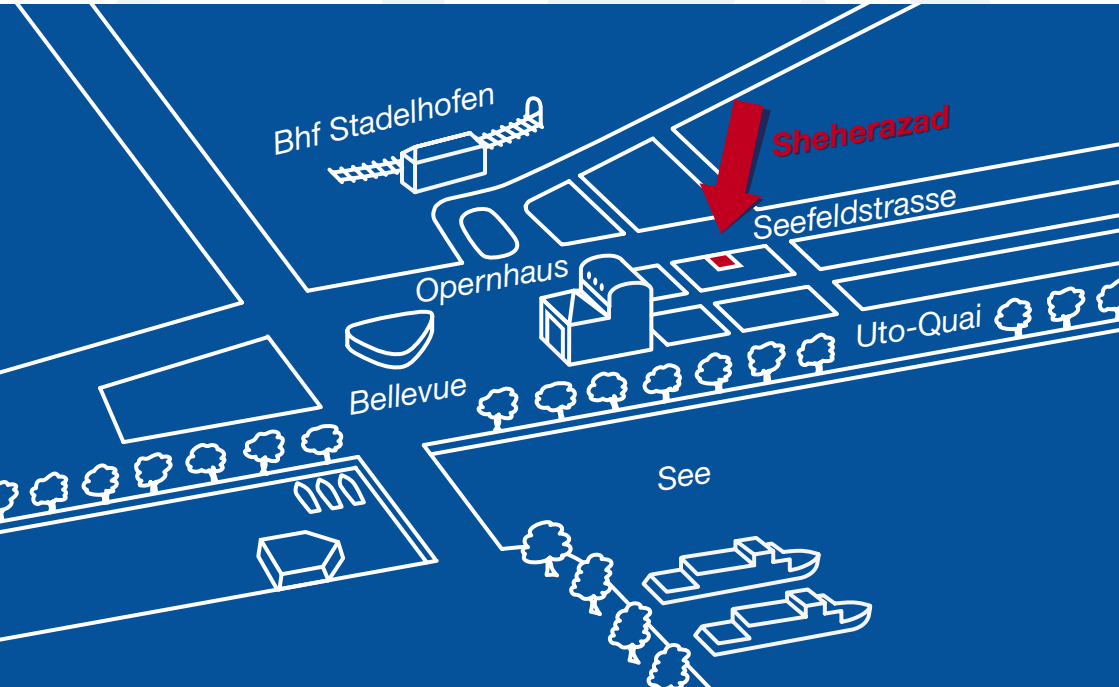

Sheherazad

1001 Schmuck

Y. Shafei
Seefeldstr. 14
8008 Zürich

Tel: 043 268 05 20
E-Mail: info@sheherazad.ch
www.sheherazad.ch

Öffnungszeiten:

Mo – Fr 9.30 – 18.30

Sa 9.30 – 17.00